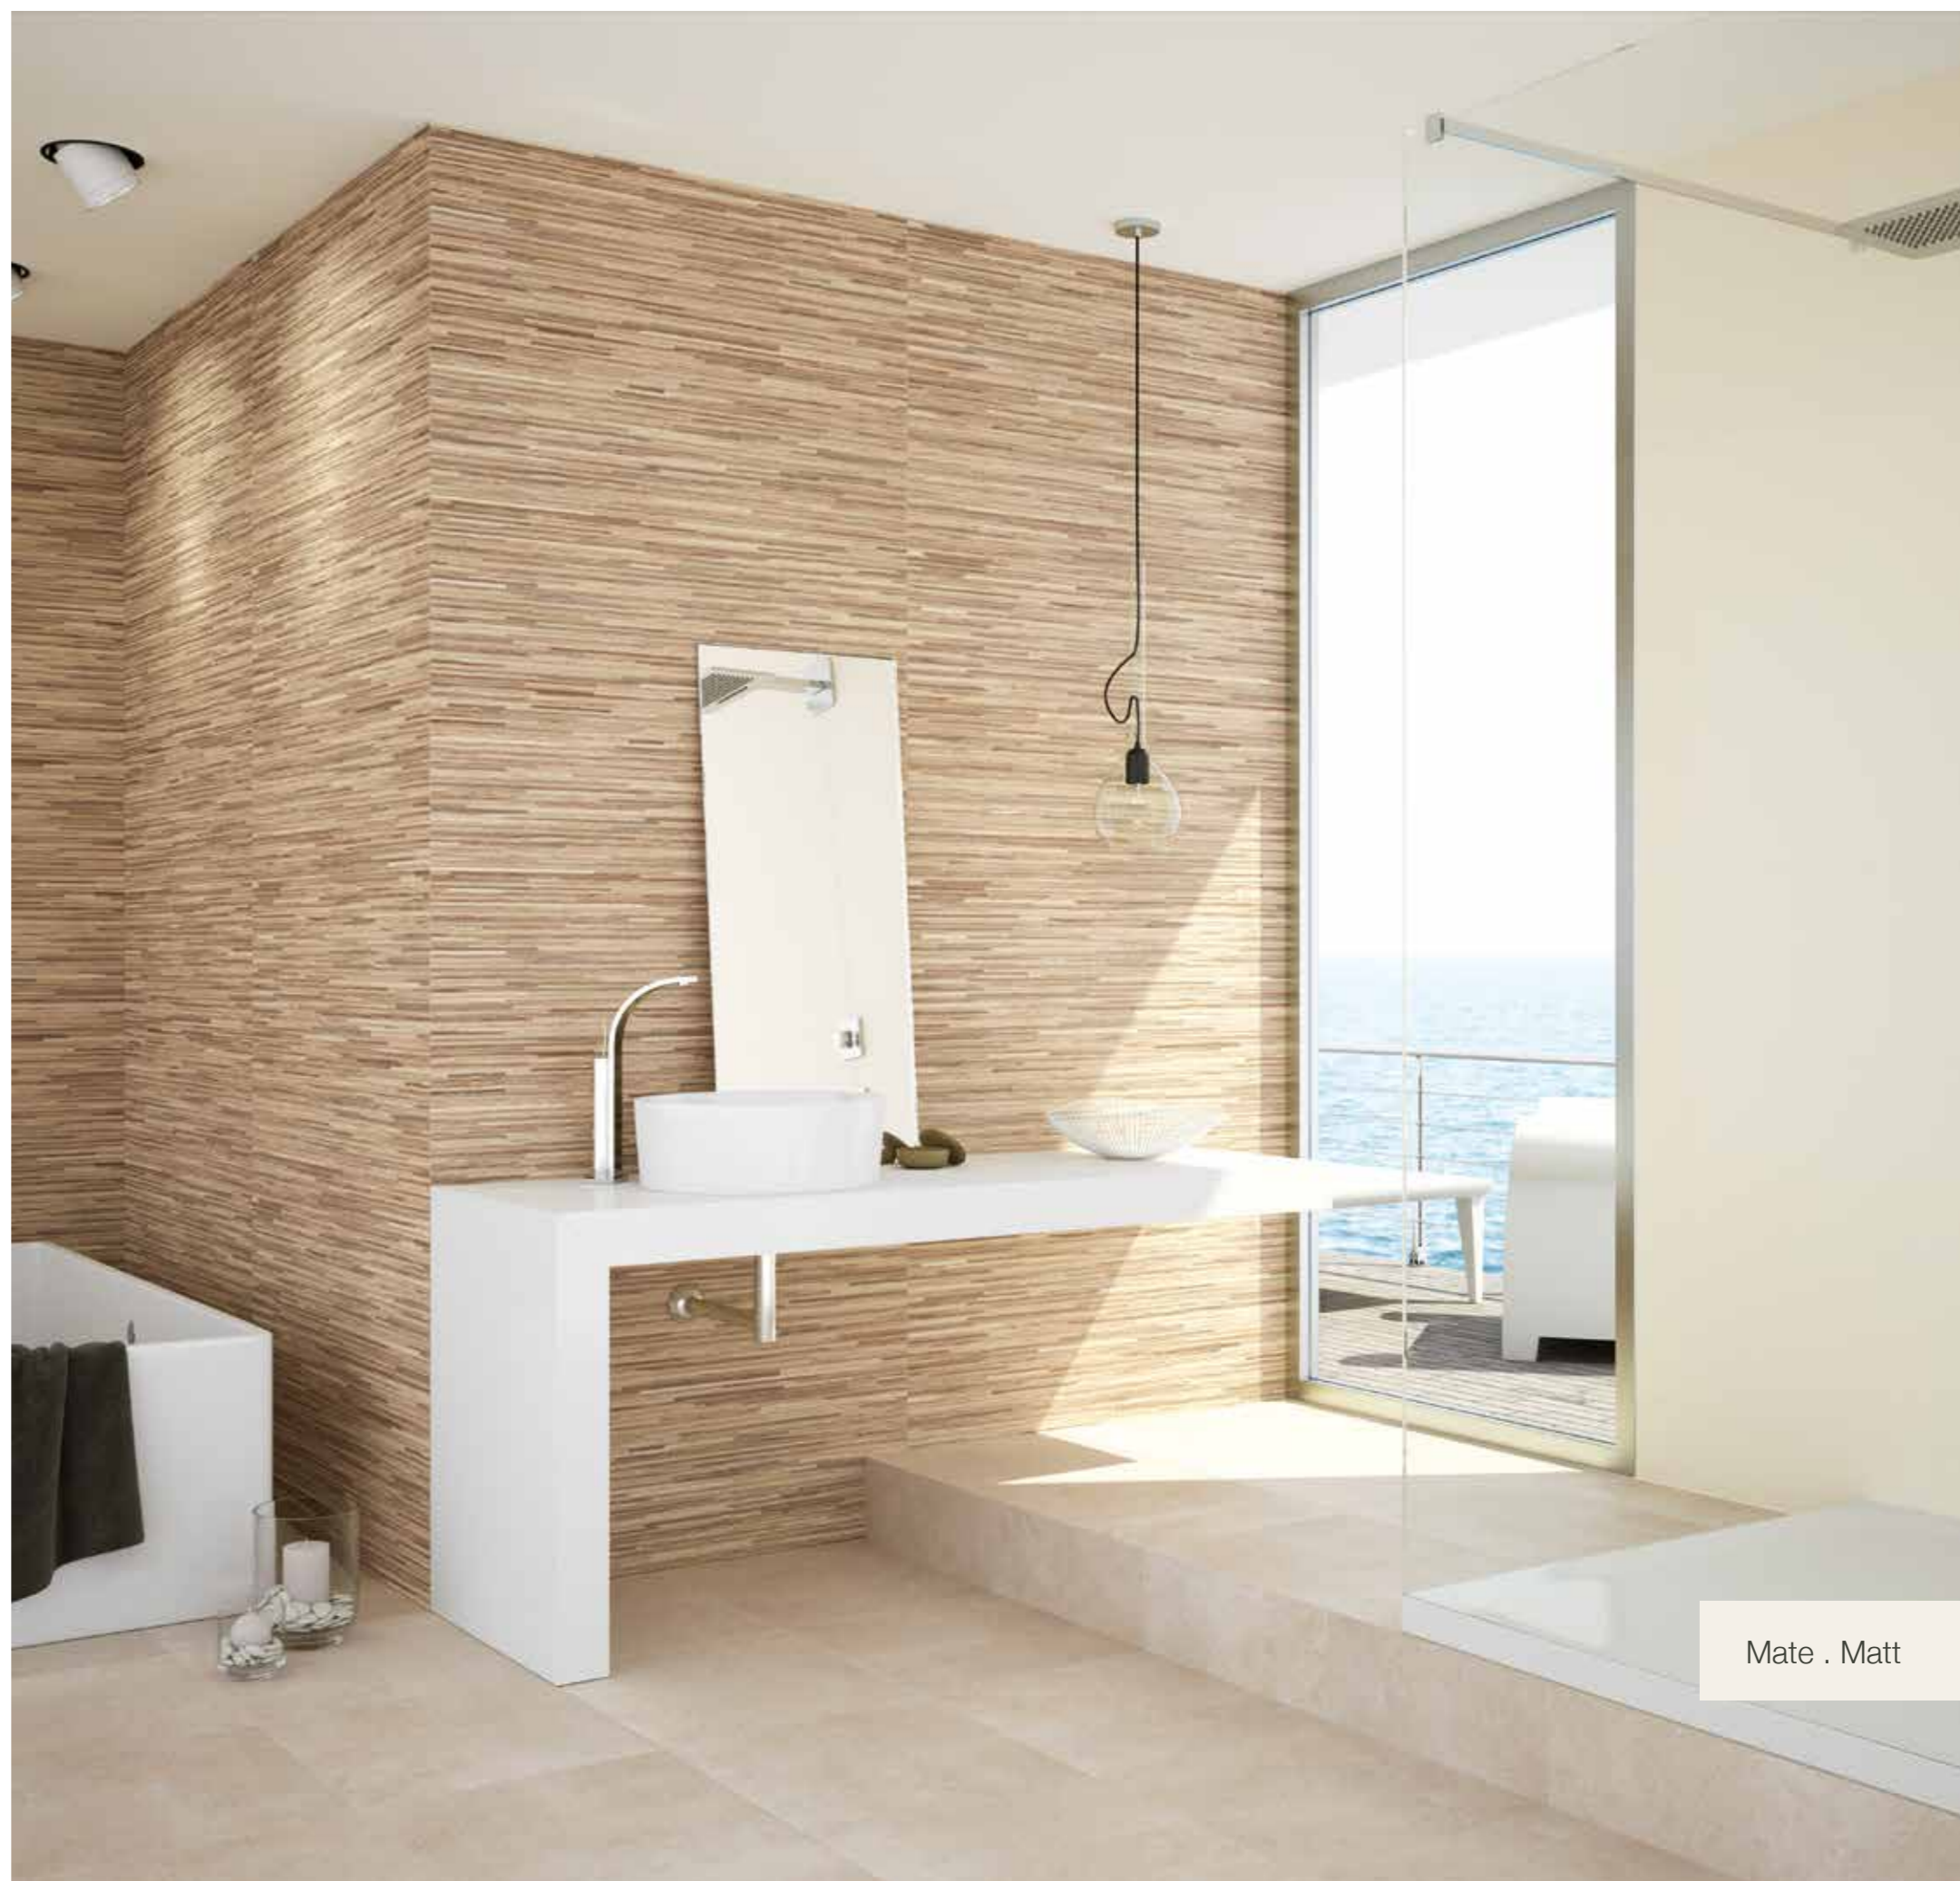

Disponible en todos los colores
Available in all colors

- **PR**
  Pasta Roja
  Red Body
- **Pavimento**
  Floor Tiles
- **Satinado**
  Glossed
- **Muy Destonificado**
  Very Destonified
- **No repetitivo**
  No Repeat

Ambiente realizado con Kaliva Natural 33,3 x 100 cm. Cream Mate 33,3 x 100 cm. Pavimento Reprise Nuez 44,7 x 44,7 cm.